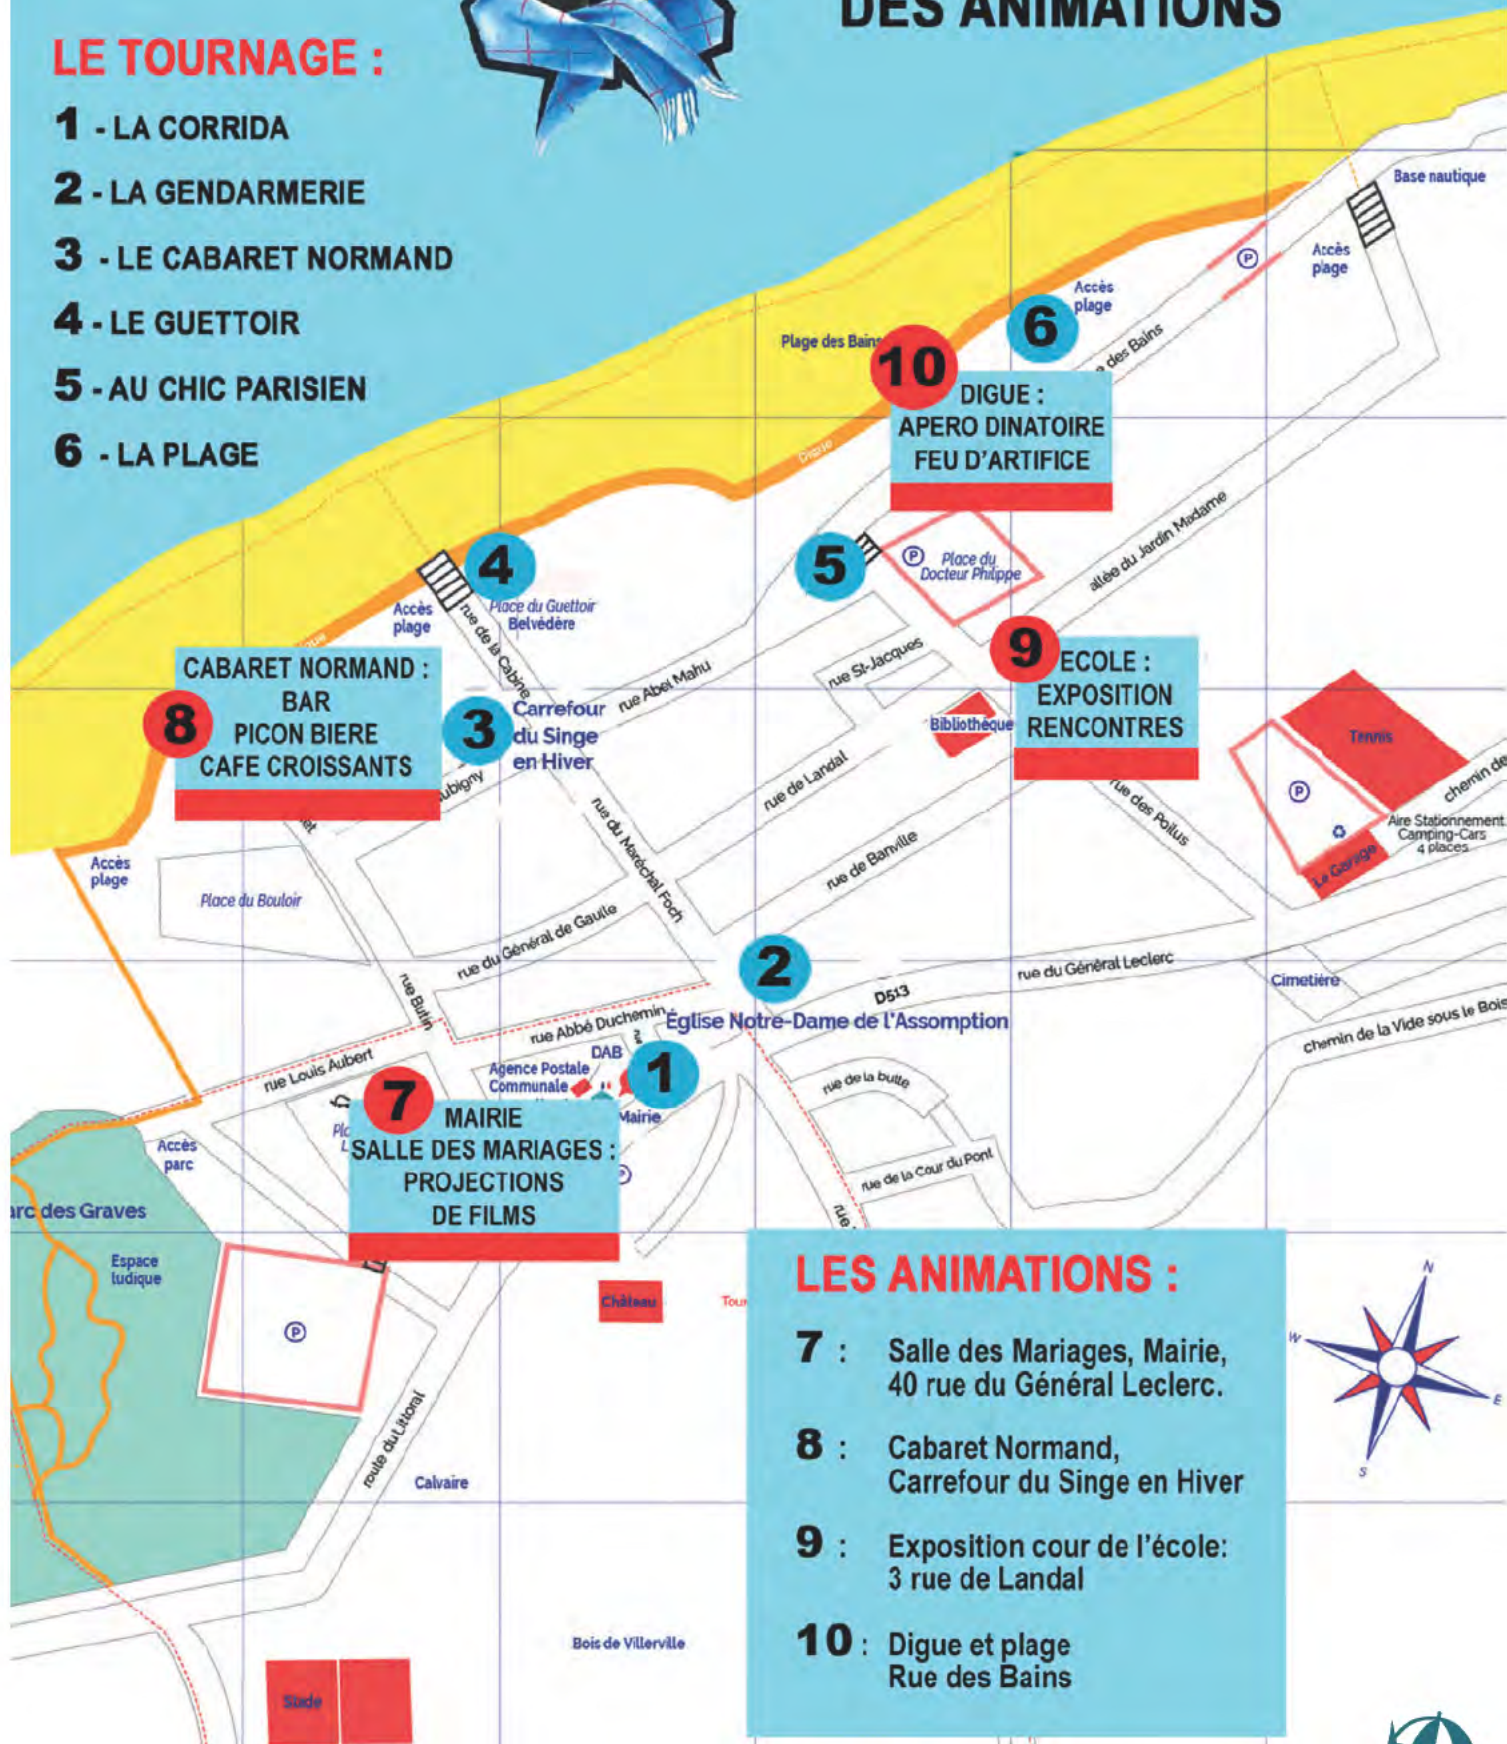

LES LIEUX DU TOURNAGE ET DES ANIMATIONS

LE TOURNAGE :

- 1 - LA CORRIDA
- 2 - LA GENDARMERIE
- 3 - LE CABARET NORMAND
- 4 - LE GUETTOIR
- 5 - AU CHIC PARISIEN
- 6 - LA PLAGE

LES ANIMATIONS :

- 7 : Salle des Mariages, Mairie, 40 rue du Général Leclerc.
- 8 : Cabaret Normand, Carrefour du Singe en Hiver
- 9 : Exposition cour de l'école: 3 rue de Landal
- 10 : Digue et plage Rue des Bains