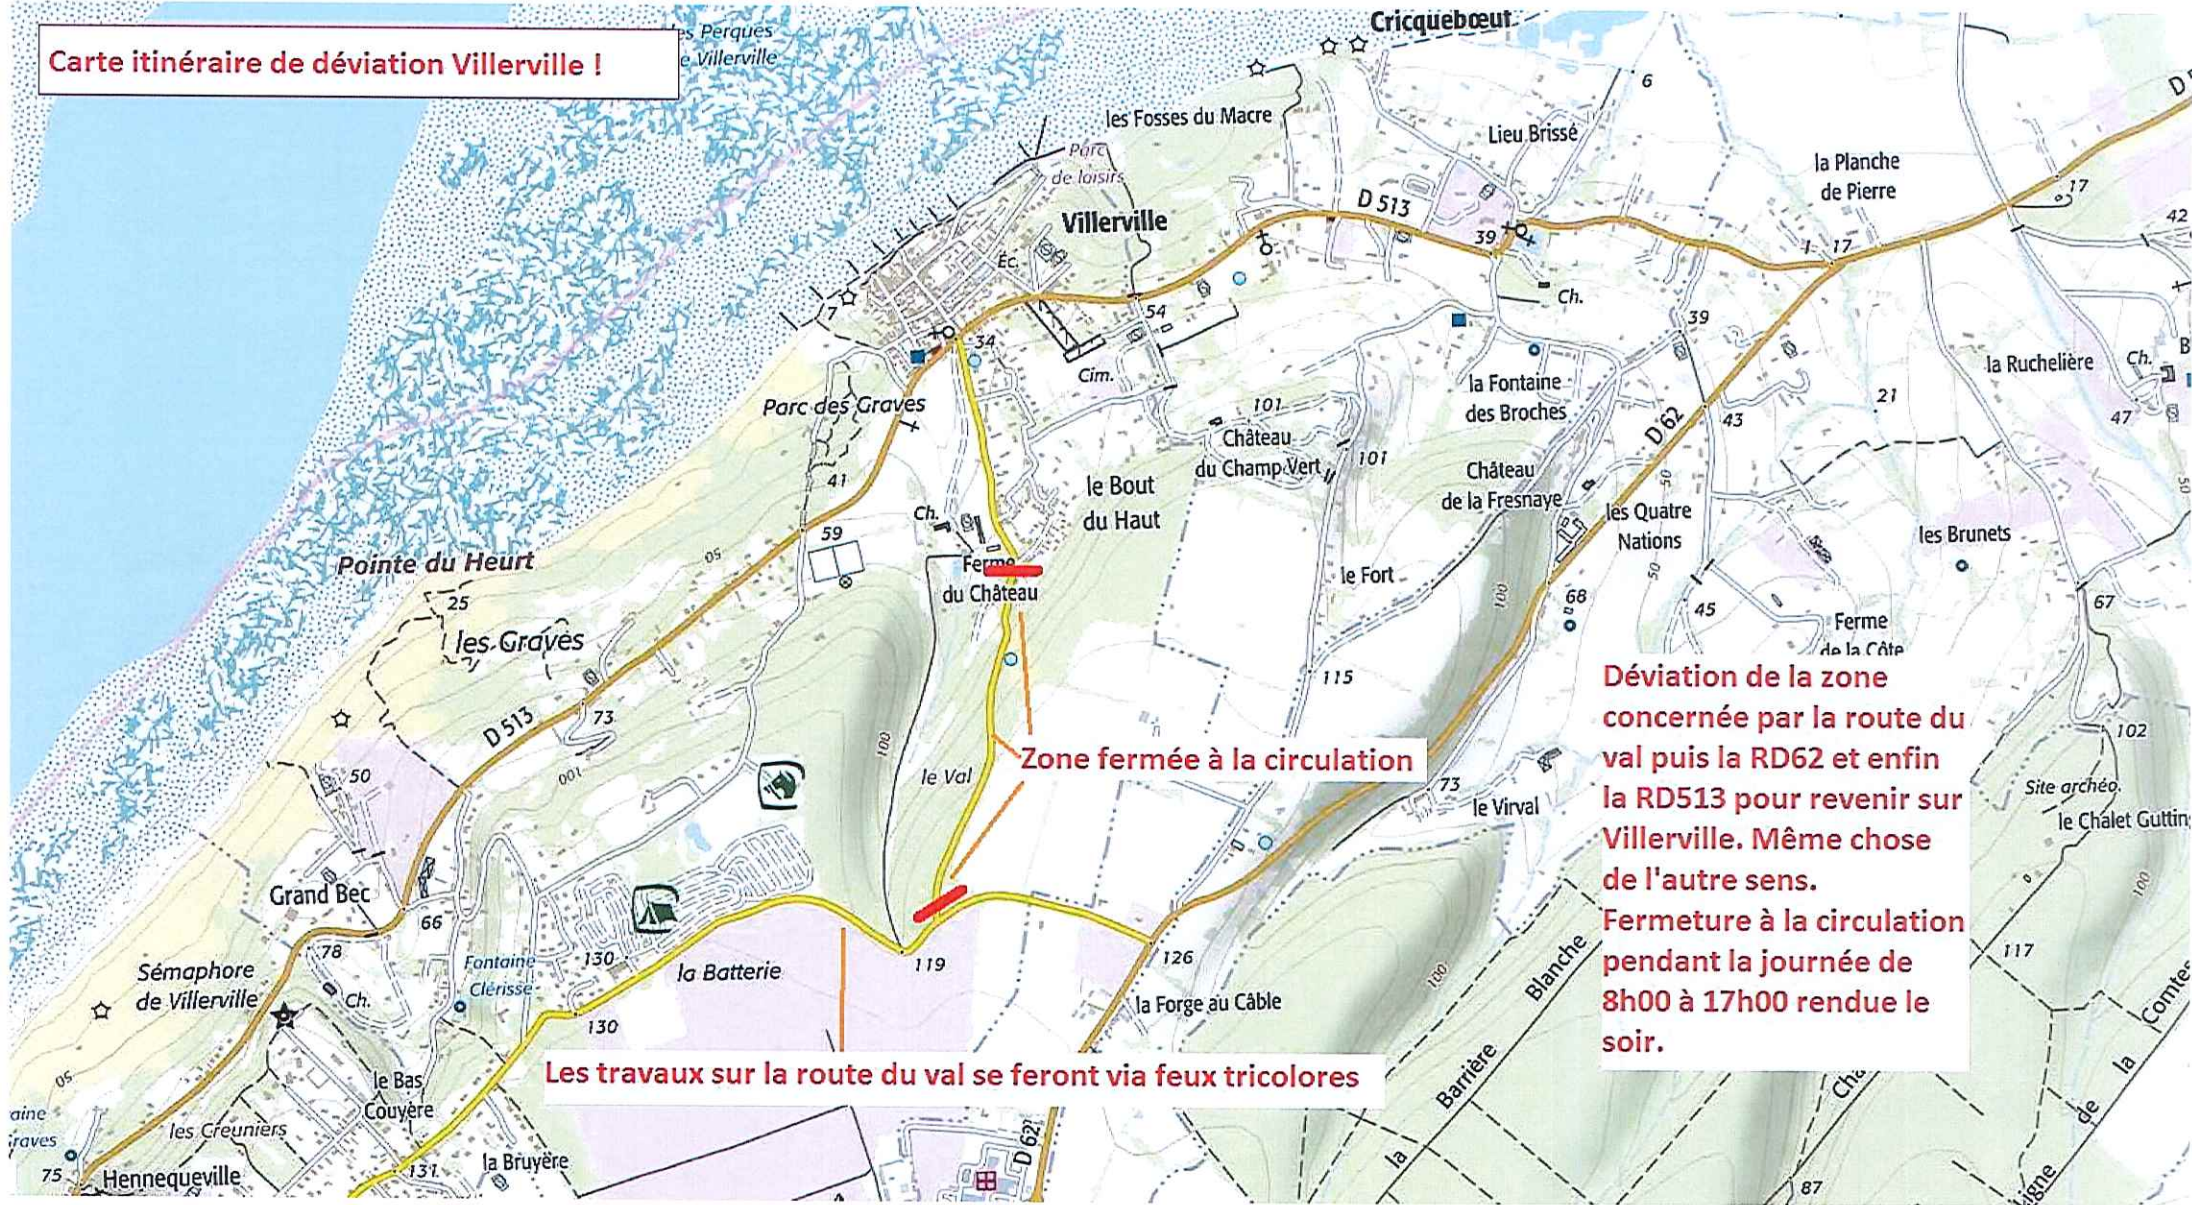

**Carte itinéraire de déviation Villerville !**

**Zone fermée à la circulation**

**Les travaux sur la route du val se feront via feux tricolores**

**Déviation de la zone concernée par la route du val puis la RD62 et enfin la RD513 pour revenir sur Villerville. Même chose de l'autre sens. Fermeture à la circulation pendant la journée de 8h00 à 17h00 rendue le soir.**